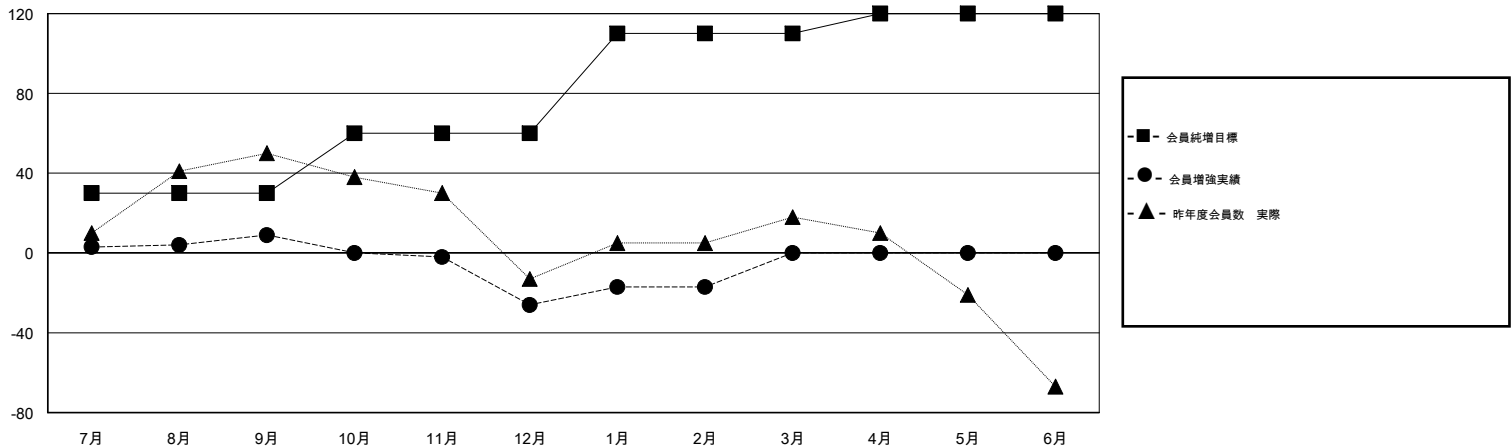

# MONTHLY MEMBERSHIP PROGRESS REPORT

District 333 B

Results as of: 02/28/2018

GMT: MASAYOSHI MARUYAMA, YASUHISA NAKAMURA

地域 JAPAN

GMT会則地域

クラブ				名			
結果: 2017-2018				結果: 2017-2018			
四半期	新クラブ目標	新クラブ	解散クラブ	四半期	会員純増目標	会員増強実績	退会者(転籍を含む) 実際
7月/8月/9月	0	0	0	7月/8月/9月	30	64	50
10月/11月/12月	0	0	0	10月/11月/12月	30	18	53
1月/2月/3月	1	0	0	1月/2月/3月	50	26	16
4月/5月/6月	0	0	0	4月/5月/6月	10	0	0

新クラブ目標及び実績累計

会員目標及び実績累計

解散クラブ: 0	34 CLUBS OF 47 一名以上の新会員を登録	<b>男女別</b> 男性 1,079 (63.77%) 女性 613 (36.23%) 女性%年度目標: 40%
退会者 物故会員 4 クラブ解散 0 その他 115 合計 119	<a href="#">会員累計データを見るには、ここをクリック</a>	世帯主/家族会員合計 976 国際会費半額の家族会員 585